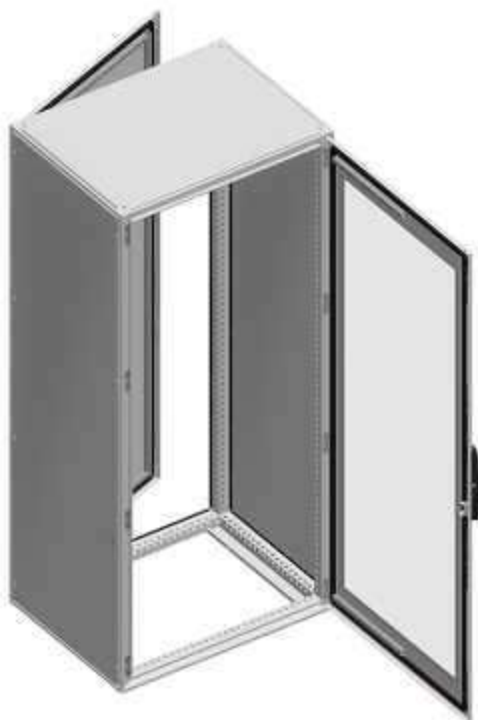

Архангельск (8182)63-90-72
Астана +7(7172)727-132
Белгород (4722)40-23-64
Брянск (4832)59-03-52
Владивосток (423)249-28-31
Волгоград (844)278-03-48
Вологда (8172)26-41-59
Воронеж (473)204-51-73
Екатеринбург (343)384-55-89
Иваново (4932)77-34-06
Ижевск (3412)26-03-58
Казань (843)206-01-48

Калининград (4012)72-03-81
Калуга (4842)92-23-67
Кемерово (3842)65-04-62
Киров (8332)68-02-04
Краснодар (861)203-40-90
Красноярск (391)204-63-61
Курск (4712)77-13-04
Липецк (4742)52-20-81
Магнитогорск (3519)55-03-13
Москва (495)268-04-70
Мурманск (8152)59-64-93
Набережные Челны(8552)205341

Нижний Новгород(831)429-08-12
Новокузнецк (3843)20-46-81
Новосибирск (383)227-86-73
Орел (4862)44-53-42
Оренбург (3532)37-68-04
Пенза (8412)22-31-16
Пермь (342)205-81-47
Ростов-на-Дону (863)308-18-15
Рязань (4912)46-61-64
Самара (846)206-03-16
Санкт-Петербург (812)309-46-40
Саратов (845)249-38-78

Смоленск (4812)29-41-54
Сочи (862)225-72-31
Ставрополь (8652)20-65-13
Тверь (4822)63-31-35
Томск (3822)98-41-53
Тула (4872)74-02-29
Тюмень (3452)66-21-18
Ульяновск (8422)24-23-59
Уфа (347)229-48-12
Челябинск (351)202-03-61
Череповец (8202)49-02-64
Ярославль (4852)69-52-93

Единый адрес для всех регионов srh@nt-rt.ru <http://spower.nt-rt.ru>

Spacial SF-E

Обзор

Стальной шкаф 19" со степенью защиты IP55

- Описание

Возможные варианты:

- Стальной шкаф Spacial SF-E с или без боковых панелей (заказ установленных или подвижных монтажных панелей осуществляется отдельно)
- комплектующие шкафа также доступны в наборе для шкафа Spacial SF
- возможность выбора покрытия, комплектующих и цвета по специальному запросу.

технические данные: