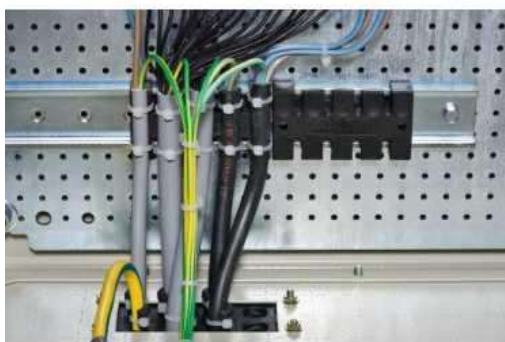

Единый адрес для всех регионов srh@nt-rt.ru <http://spower.nt-rt.ru>

Принадлежности для прокладки кабелей

- Описание

Система Telequick (НОВИНКА).

Используя систему Telequick со всеми комплектующими для монтажа кабелей, Вы экономите время на установку и оптимизируете пространство шкафа.

Кабельная арматура:

- – Кабельные стяжки,
- – Крепёжные рейки,
- Прокладка кабелей:
 - Кабельные каналы.

- Кабельные трубки.
- Кабельные стойки.

- **Преимущества**

Система Telequick (НОВИНКА)

- Экономия времени на установку - 30 %,
- Оптимальная установка компонента внутри шкафа.
- Простая и быстрая перекомпоновка в любое время,
- Гарантированная изоляция.
- Профессиональные результаты.
- У потребителя не возникает никаких проблем с эксплуатацией изделия.