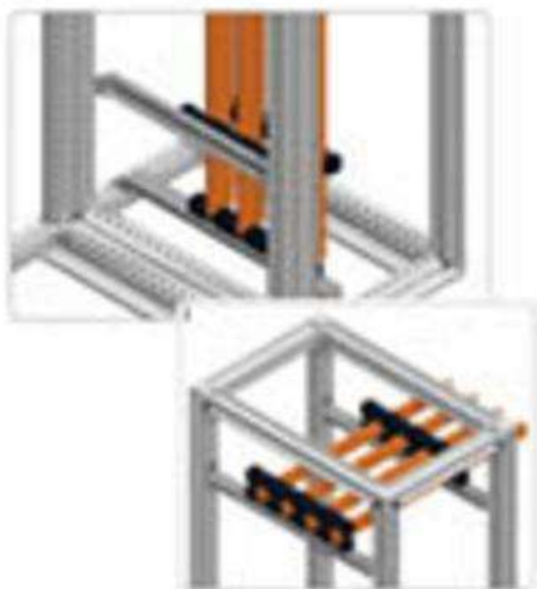

Единый адрес для всех регионов srh@nt-rt.ru <http://spower.nt-rt.ru>

Распределение электроэнергии

Обзор

- Описание

Мы предлагаем:

- Компоненты шин:
 - опоры, крышки, планки, соединительные детали и т. д.
- Компоненты распределительных блоков:
 - соединительные детали, мини-шины и т. д.

- Преимущества

Безопасность и простота установки!

- Специальные комплектующие для напольных шкафов.
 - – Универсальные комплектующие для настенных и напольных шкафов.
 - – средства обеспечения компоновки шин.
 - – Новые комплектующие Spacial SF и SM подходящие к использованию с функциональной системой Prisma Plus.
- Применение
 - Серия настенных и напольных шкафов Universal.